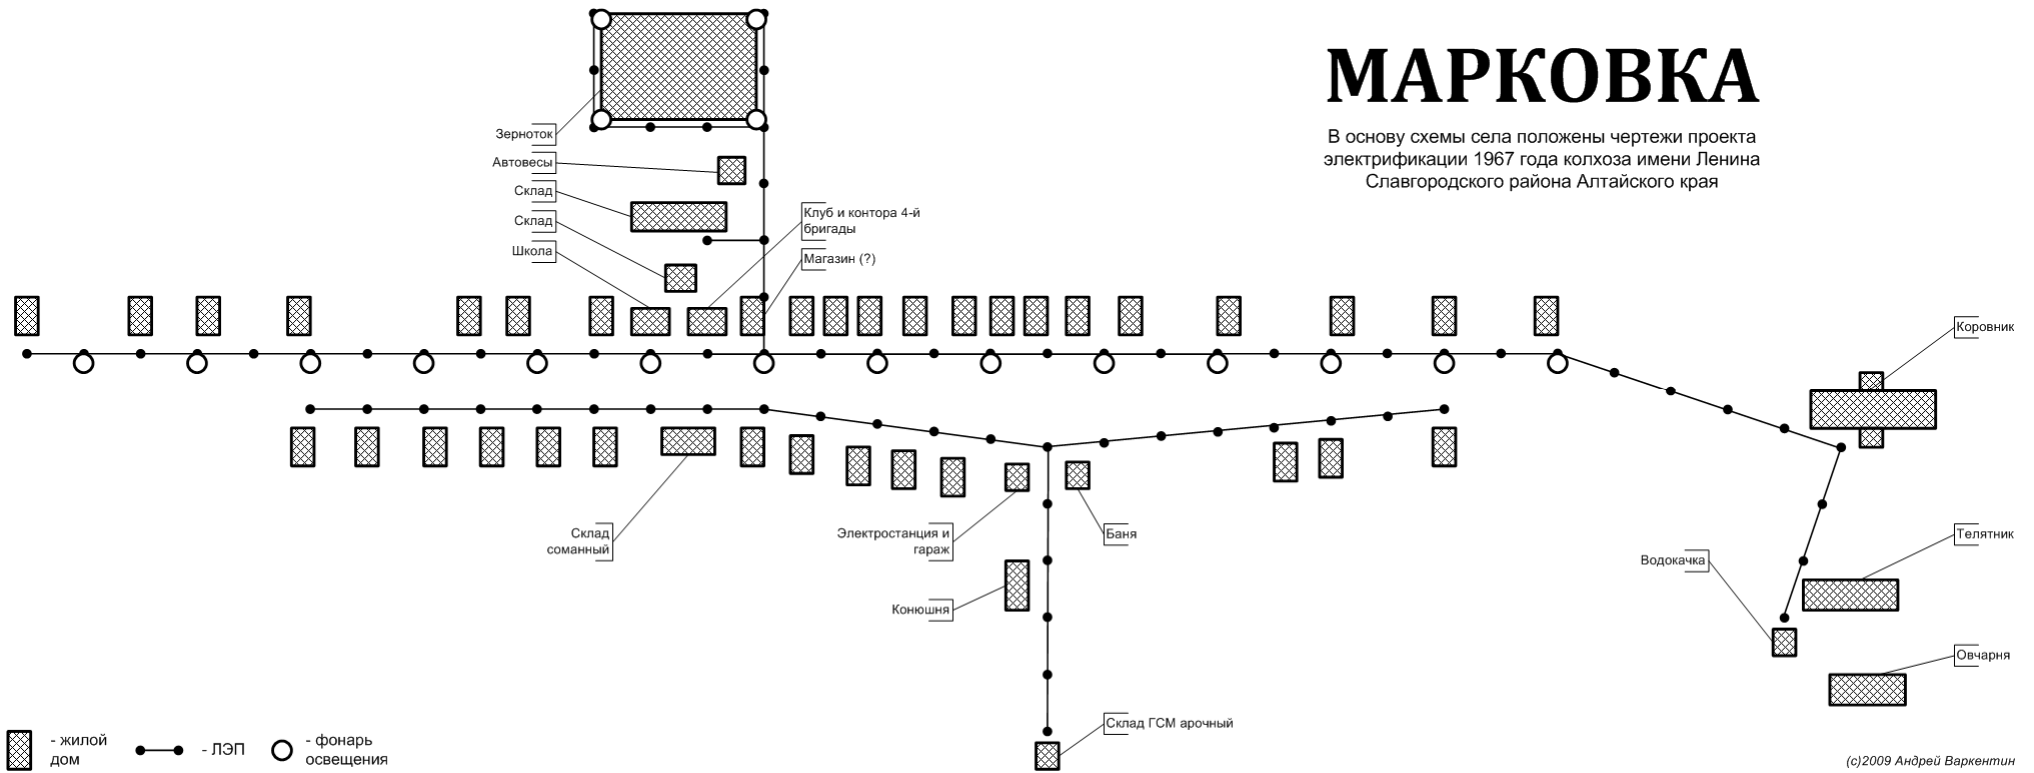

Гришковка и Окрестности

**Схемы населенных пунктов
(Каратал, Марковка, Степное)**

КАРАТАЛ

В основу схемы села положены чертежи проекта электрификации 1967 года колхоза имени Ленина Славгородского района Алтайского края

МАРКОВКА

В основу схемы села положены чертежи проекта электрификации 1967 года колхоза имени Ленина Славгородского района Алтайского края

(с)2009 Андрей Варкентин

СТЕПНОЕ

В основу схемы села положены чертежи проекта электрификации 1967 года колхоза имени Ленина Славгородского района Алтайского края