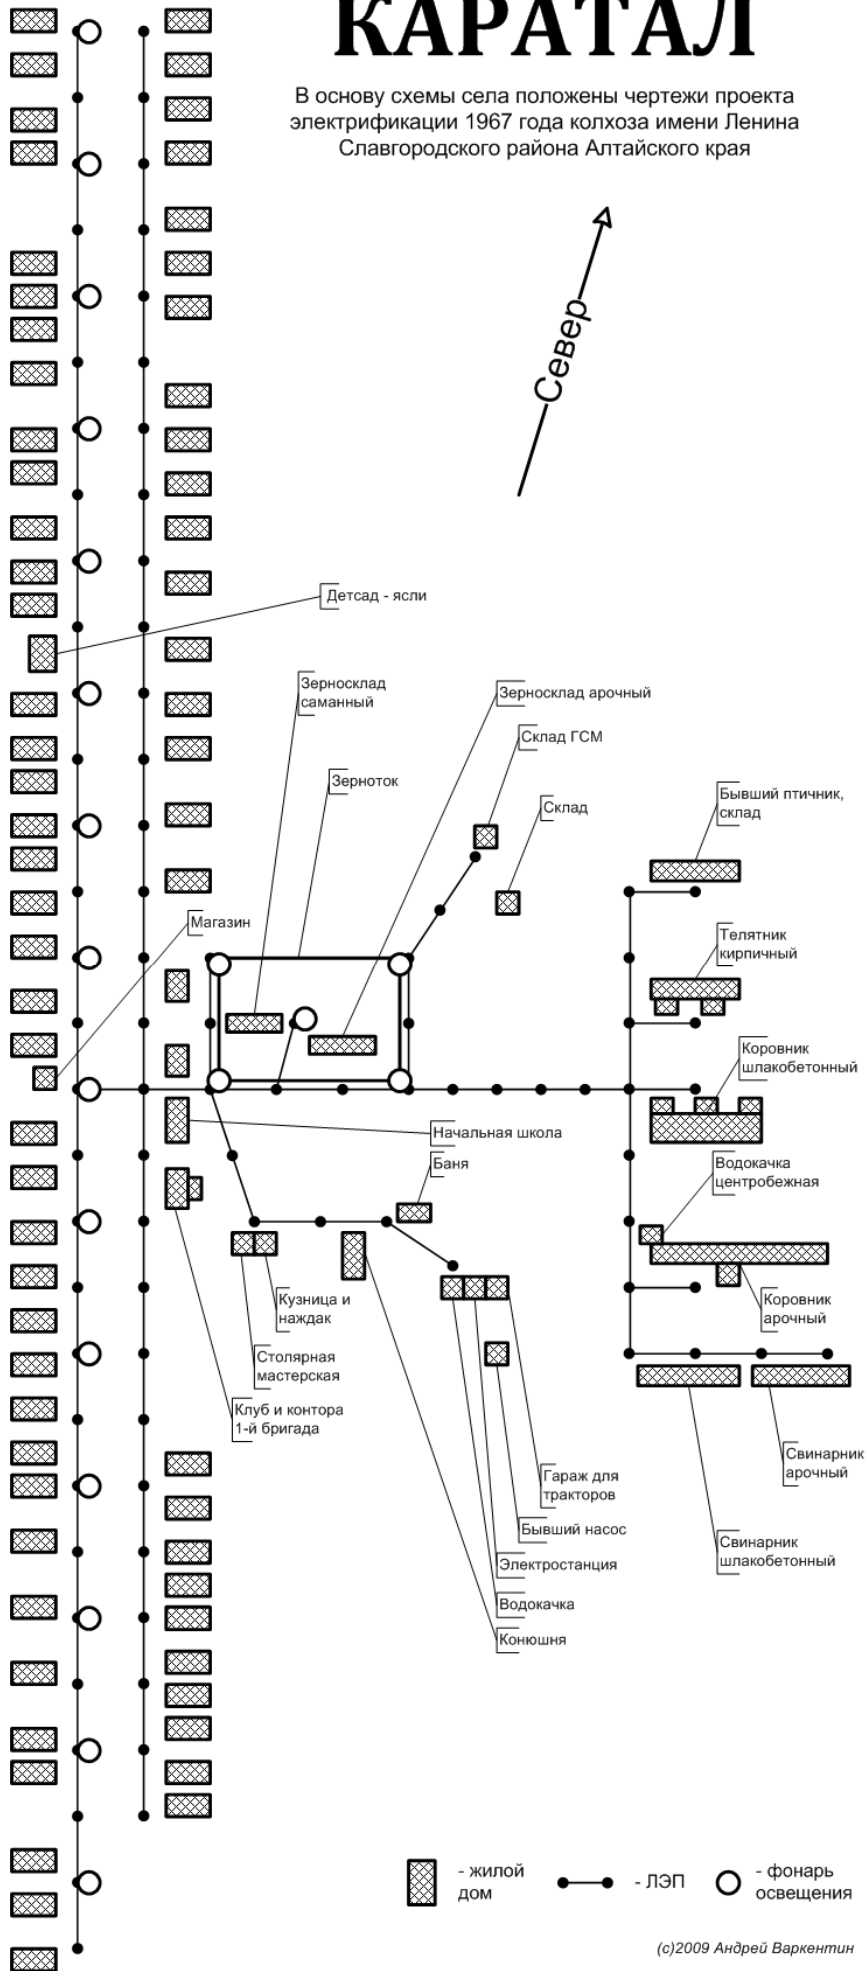

Гришковка и Окрестности

**Схемы населенных пунктов
(Каратал, Марковка, Степное)**

КАРАТАЛ

В основу схемы села положены чертежи проекта электрификации 1967 года колхоза имени Ленина Славгородского района Алтайского края

МАРКОВКА

В основу схемы села положены чертежи проекта электрификации 1967 года колхоза имени Ленина Славгородского района Алтайского края

(с)2009 Андрей Варкентин

СТЕПНОЕ

В основу схемы села положены чертежи проекта электрификации 1967 года колхоза имени Ленина Славгородского района Алтайского края